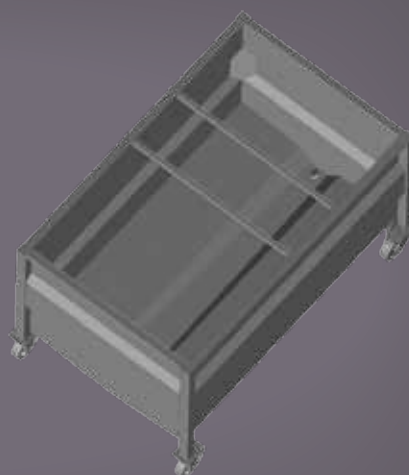

## Polyvalence, jusqu'à la dernière goutte.

Nos bacs à jus mobiles sont utiles aussi bien à la réception des moûts de pressoir, qu'au travail des jus de raisin.

Ils se placent facilement sous vos pressoirs ou autres équipements pour recevoir tout type de liquide. Leur fond incliné est doté d'une flûte d'évacuation pour une vidange totale.

### ÉQUIPEMENTS STANDARDS

- Caisson en inox 304 ou 316
- Fond incliné avec bride de vidange totale
- Vanne papillon Ø 50
- Flûte d'évacuation sur l'ensemble du fond
- 2 roulettes pivotantes et deux roulettes freinées