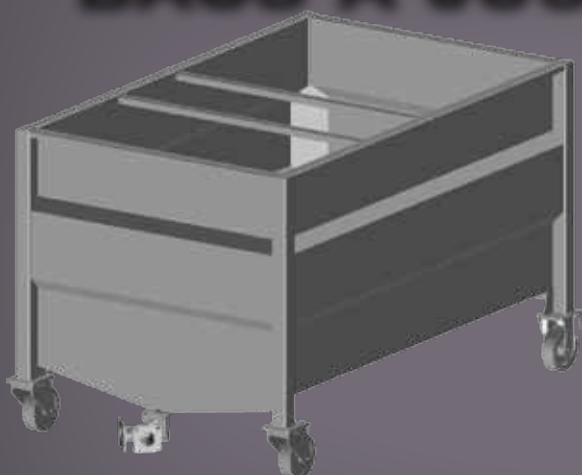

## Polyvalence, jusqu'à la dernière goutte.

Nos bacs à jus mobiles sont utiles aussi bien à la réception des moûts de pressoir, qu'au travail des jus de raisin.

Ils se placent facilement sous vos pressoirs ou autres équipements pour recevoir tout type de liquide. Leur fond incliné est doté d'une flûte d'évacuation pour une vidange totale.

### ÉQUIPEMENTS STANDARDS

- Caisson en inox 304 ou 316
- Fond incliné avec bride de vidange totale
- Vanne papillon Ø 50
- Flûte d'évacuation sur l'ensemble du fond
- 2 roulettes pivotantes et deux roulettes freinées